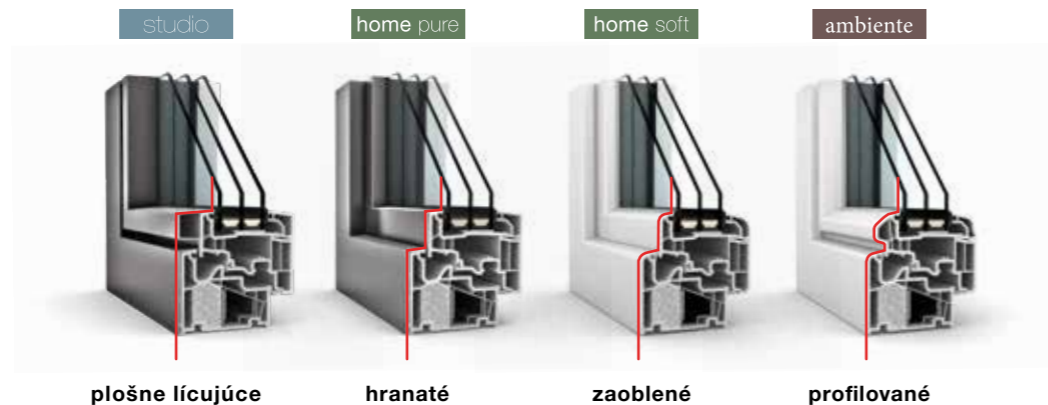

I-tec Glazing

Celoobvodové zlepenie skiel

Technológia I-tec Glazing umožňuje maximálnu stabilitu a bezpečnosť pre Váš domov! Tabuľa skla je pritom celooobvodovo a neprerušovane zlepená s krídlom okna. Tento spôsob lepenia zaručuje na jednej strane pevné spojenie skla a krídla, na druhej strane podporuje stabilitu, ako aj tepelnú a zvukovú izoláciu.

-  **Tepelná izolácia**
až do $U_w = 0,63 \text{ W}/(\text{m}^2\text{K})$
-  **Uzamykanie**
plne integrované

I-tec Secure
-  **Zvuková izolácia**
až do 48 dB

I-tec Glazing
-  **Stavebná hĺbka**
90/93 mm

I-tec Insulation
-  **Bezpečnosť**
až do RC 3

I-tec Secure

home pure

QR kód na oknách a vchodových dverách

Ide o špeciálny servis pre dlhú životnosť okien a dverí.

QR kód v drážke rámu okna alebo na vašich hliníkových vchodových dverách vám poskytne **užitočné informácie o vašom produkte**, praktické tipy na čistenie a kontaktné informácie na vášho obchodného partnera. Pre dlhú životnosť okien a dverí potrebujú Vaše Internorm produkty **správnú starostlivosť a údržbu**. Všetky potrebné informácie a tiež informácie o náhradných dieloch získate u **Vášho obchodného partnera**.

KF 410

Plastové & plast-hliníkové okno

Všestranná funkčnosť – vhodná pre všetky architektonické štýly

Kompletne plošne lícujuce, hranaté, zaoblené alebo profilované – to je náš dizajnový **allrounder s vysokou funkčnosťou**. Vďaka izolačnej technológii I-tec Insulation je rám zateplený po celom obvode a zlepšuje sa tepelná izolácia. I-tec Glazing tiež ponúka vysokú stabilitu a ešte väčšiu bezpečnosť pre Váš domov.