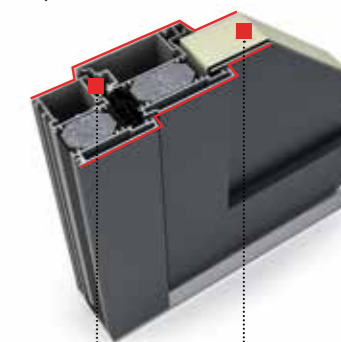

AT 500

Zvnútra a zvonku profilované

- **Tepelná izolácia**
  až do $U_0 = 0,75-0,78 \text{ W/(m}^2\text{K)}$
- **Zvuková izolácia**
  34 až 40 dB
- **Bezpečnosť**
  RC 2 až do RC 3

- **Viacbodové uzamykanie**
- **Stavebná hĺbka**
  93 mm

Najlepšia izolácia a tesnenie

Všetky naše hliníkové vchodové dvere majú **3-komorový profil rámu a penové izolačné jadro** pre vysokú tepelnú izoláciu. Tri úrovne tesnenia zaisťujú špeciálnu ochranu proti vlhkosti a chladu.