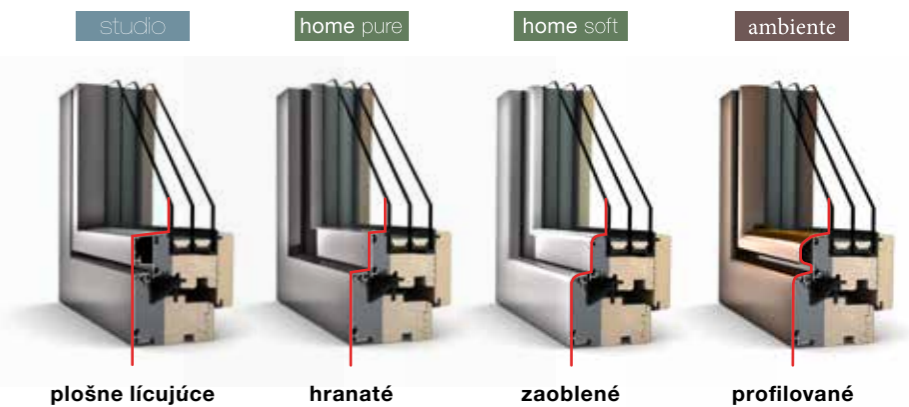

Prirodzený allrounder

Okná a veľké zasklenia sa stali v modernej architektúre nepostrádateľnými. Výber farieb a materiálu od podláh a nábytku je rozhodujúci pre celkový harmonický obraz – tak si vytvoríte svoj individuálny zážitok z bývania. Široká škála farieb a drevín HF 410 Vám ponúka nespočetné možnosti pre jedinečný dizajn Vášho obytného priestoru – a to hodiaciach sa ku každému architektonickému štýlu.