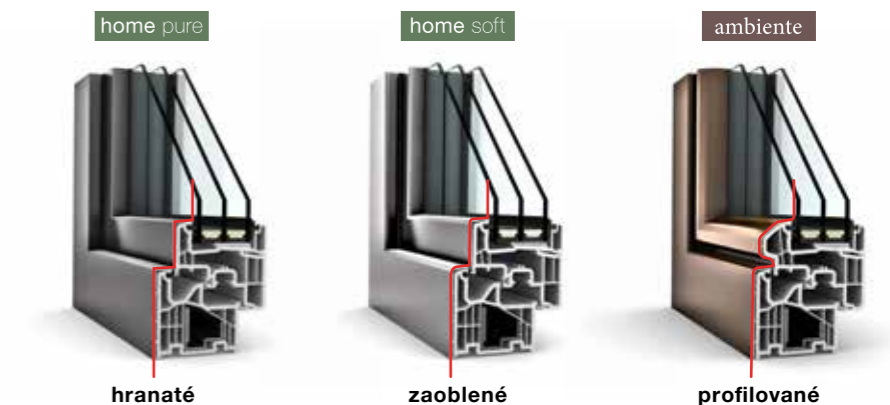

I-tec Glazing

Celoobvodové zlepenie skiel

Technológia I-tec Glazing umožňuje maximálnu stabilitu a bezpečnosť pre Váš domov! Tabuľa skla je pritom celooobvodovo a neprerušovane zlepená s krídlom okna. Tento spôsob lepenia zaručuje na jednej strane pevné spojenie skla a krídla, na druhej strane podporuje stabilitu, ako aj tepelnú a zvukovú izoláciu.

Stavebná hĺbka 90/93 mm

I-tec Glazing

I-tec Insulation

I-tec Decor

KF 320

Plastové & plast-hliníkové okno

Štíhle, moderné a spoľahlivé pre priamočiary architektúru

Inovatívne sklenené krídlo dodáva KF 320 vzhľad pevného zasklenia. Či už v klasickej plastovej verzii v bielej farbe alebo s hliníkovým krytom – úzky, hranatý okenný rám podčiarkuje minimalistickú architektúru dizajnového štýlu studio.

Uzamykanie skryté

Stavebná hĺbka 71/74 mm

I-tec Glazing

studio

KF 310

Plastové & plast-hliníkové okno

Osvedčená kvalita s vynikajúcimi hodnotami

V tomto okne nájdete **overenú a spoľahlivú technológiu nami vývinutého produktu**. Najlepšie hodnoty tepelnej a zvukovej izolácie sú rovnako samozrejme ako celoobvodové spojenie tabule skla s okenným krídlom. **K dispozícii v troch dizajnových variantoch** – hodiace sa k Vášmu stavebnému štýlu.

I-tec Glazing

I-tec Decor

Naše drevo-hliníkové okná

HF 520

Drevo-hliníkové okno

Dizajn sa spája s prirodzenosťou

Úzke a celoplošne líčujúce pre maximálny dopad svetla: Objavte perfektné spojenie prírodného dreva a plošne líčujúceho dizajnu s novým oknom HF 520 od Internorm. Prírodná surovina drevo vytvorí vo vašom domove zdravé prostredie plné tepla a útulnosti. Robustný hliníkový vonkajší kryt zároveň chráni pred poveternostnými vplyvmi a zaisťuje dlhotrvajúcu kvalitu a jednoduchú starostlivosť. Nové drevo-hliníkové okno HF 520 ponúka ideálne doplnenie k plast-hliníkovému oknu KF 520. Môžete si preto vybrať materiál na vnútornej strane, zatiaľ čo hliníkový kryt zaručuje jednotný a harmonický prvok dizajnu na vonkajšej čelnej strane.