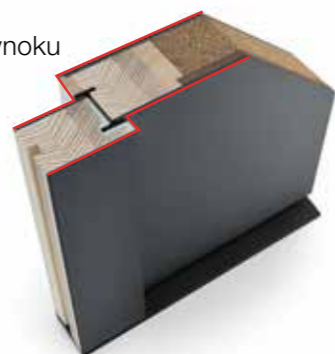

HT 310

Zvnútra a zvonku hranaté

- **Tepelná izolácia**
  až do $U_0 = 0,82 \text{ W/(m}^2\text{K)}$
- **Zvuková izolácia**
  až 34 dB
- **Viacbodové uzamykanie**
- **Stavebná hĺbka**
  64 mm

Internorm