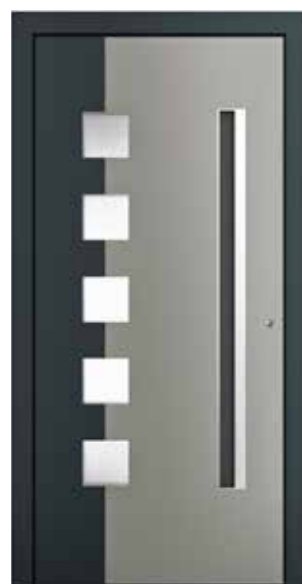

PQ

Farba: rám HM721,
Křídlo HM721, HM907
Kľučka: SG18
Sklo: Satinato biele
Obj.č.: P0010