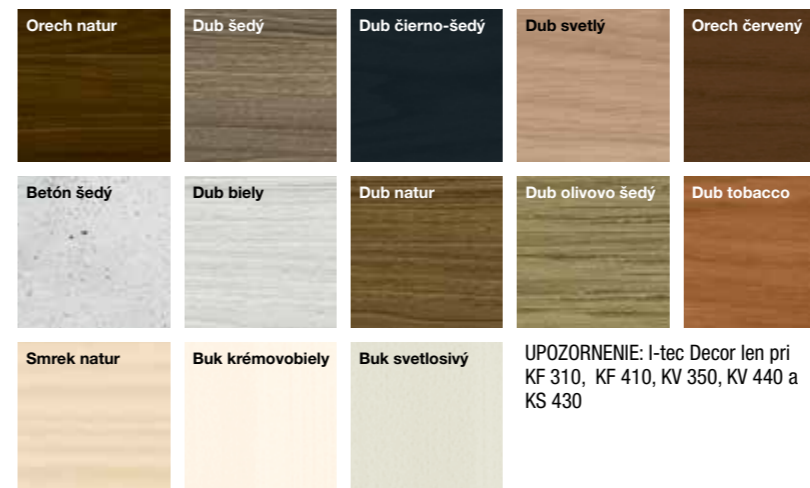

I-tec Decor

Technológia budúcnosti digitálnej tlače teraz v Internorm

Nové možnosti dizajnu s množstvom individuality

Nová technológia digitálnej tlače funguje podobne ako atramentová tlač a umožňuje ešte väčšiu individualizáciu vášho vysnivaného domu. I-tec Decor dizajn sa nanáša vo viacerých vrstvách na vnútornú stranu plastových profilov a vďaka dodatočnej krycej vrstve ich cháni pred UV žiarením a použitím komerčne dostupných čistiacich prostriedkov. Vďaka novej technológii digitálnej tlače I-tec Decor Vám môžeme ponúknuť trinásť rôznych dizajnov pre systémy KF 310, KF 410, KV 350, KV 440 a KS 430, ktoré harmonicky zapadnú do Vášho interiéru.