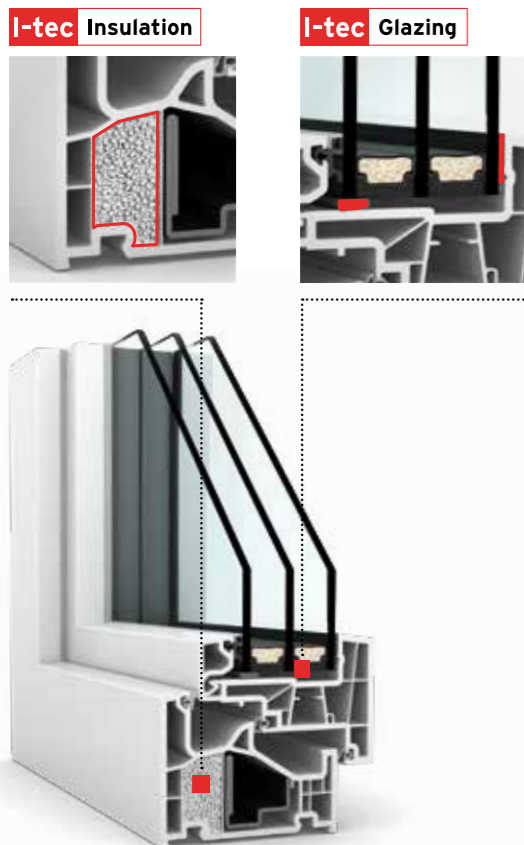

Naše I-tec inovácie

Pod zvučným menom „I-tec“ vznikla séria revolučných a na trhu vedúcich inovácií v oblasti okien a dverí.

I-tec Insulation

Inovatívna izolácia okien

I-tec Insulation je už štandardne k dispozícii pre tri okenné systémy Internorm: KF 410, KF 510 ako aj v našom zdvojenom okne KV 440. Do vnútra rámu sa pod tlakom fúka granulát, ktorý tak rovnomerne celooobvodovo vyplní duté komory, čím sa výrazne zlepší tepelná izolácia.

I-tec Glazing

Celoobvodové zlepenie skiel

Technológia I-tec Glazing umožňuje maximálnu stabilitu a bezpečnosť pre Váš domov! Tabuľa skla je pritom celooobvodovo a neprerušovane zlepená s krídlom okna. Tento spôsob lepenia zaručuje na jednej strane pevné spojenie skla a krídla, na druhej strane podporuje stabilitu, ako aj tepelnú a zvukovú izoláciu.

I-tec Shading

Energeticky sebestačná tieniaca technika

I-tec Shading zabezpečuje vďaka fotovoltaickému modulu a batérii ideálnu izbovú teplotu – úplne sebestačne a bez dodatočného napájania! Vďaka automatickému režimu sa žalúzie automaticky otvárajú a zatvárajú pri východe alebo západe slnka. Riadenie sa vykonáva pomocou zabudovaných snímačov teploty. Napríklad v zime je možné optimálne využiť teplo slnečného žiarenia, pretože žalúzie zostávajú otvorené. To následne znižuje náklady na vykurovanie a zabezpečuje dokonalú ochranu pred slnkom bez väčšej námahy.

I-tec Connect

Spoločnosť Internorm vytvorila s I-tec Connect inteligentné výrobky, ktoré sú pripravené na prepojenie so Smart Home Ready. Na integrovanie I-tec Shading do bežných systémov Smart-Home sa vyžaduje len malé zariadenie, ktoré si môžete zabezpečiť u niektorého z našich obchodných partnerov. Prostredníctvom premostenia Bridge je možné I-tec Shading ovládať pomocou bezdrôtového štandardu Matter s kompatibilnými systémami Smart-Home, ako sú napríklad Amazon Alexa, Google Home, Apple HomeKit alebo Samsung SmartThings.