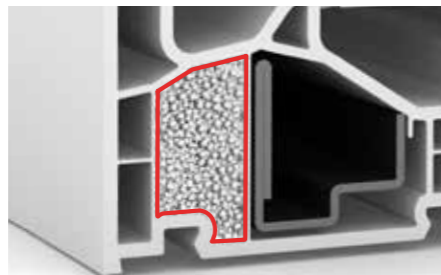

I-tec Insulation

Izolácia I-tec Insulation sa pod tlakom fúka do vnútra rámu plast-hliníkových okien KF410, KF510 a KV440, čím sa výrazne zlepšila tepelná izolácia.

I-tec Decor

Technológia digitálnej tlače umožňuje prispôsobiť vnútornú stranu viacerých plastových okien vášmu interiéru. K dispozícii je aktuálne 13 dizajnov.

I-tec Shading

Pomocou fotovoltaického modulu integrovaného do roletového panelu a akumulátora funguje táto slnečná ochrana aj bez externého zdroja prúdu.

I-tec Connect

Internorm vytvoril pomocou I-tec Connect inteligentné produkty, ktoré sú smart home ready a ovládateľné s rôznymi smart home systémami.